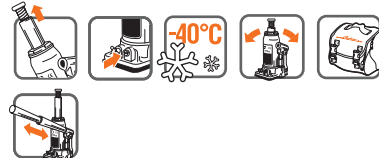

ДОМКРАТ БУТЫЛОЧНЫЙ

АЖ-ТВ-04

Грузоподъемность: 4 т
Высота подхвата: 229 мм
Высота подъема: 535 мм
Ход штока: 245 мм
Ход удлинительного винта: 60 мм
Вес домкрата брутто: 7,0 кг