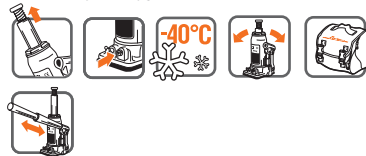

ДОМКРАТ БУТЫЛОЧНЫЙ

АЖ-В-04

Грузоподъемность: 4 т
Высота подхвата: 195 мм
Высота подъема: 380 мм
Ход штока: 125 мм
Ход удлинительного винта: 60 мм
Вес домкрата брутто: 3,0 кг