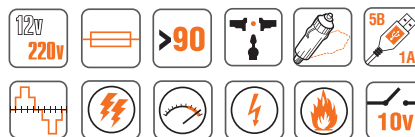

ИНВЕРТОР

API-150-01

ИНВЕРТОР 12 В => 220 В 150 Вт
Мощность (длительная): 150 Вт
Мощность в пике: 300 Вт
Входное напряжение: 12 В постоянного тока
Выходное напряжение: 220 В переменного тока, 50 Hz
Форма выходного сигнала: модифицированная синусоида