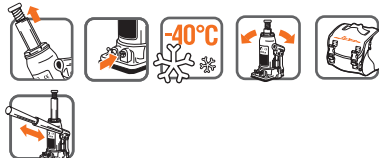

ДОМКРАТ БУТЫЛОЧНЫЙ

АЖ-В-06

Грузоподъемность: 6 т
Высота подхвата: 200 мм
Высота подъема: 405 мм
Ход штока: 125 мм
Ход удлинительного винта: 80 мм
Вес домкрата брутто: 4,7 кг