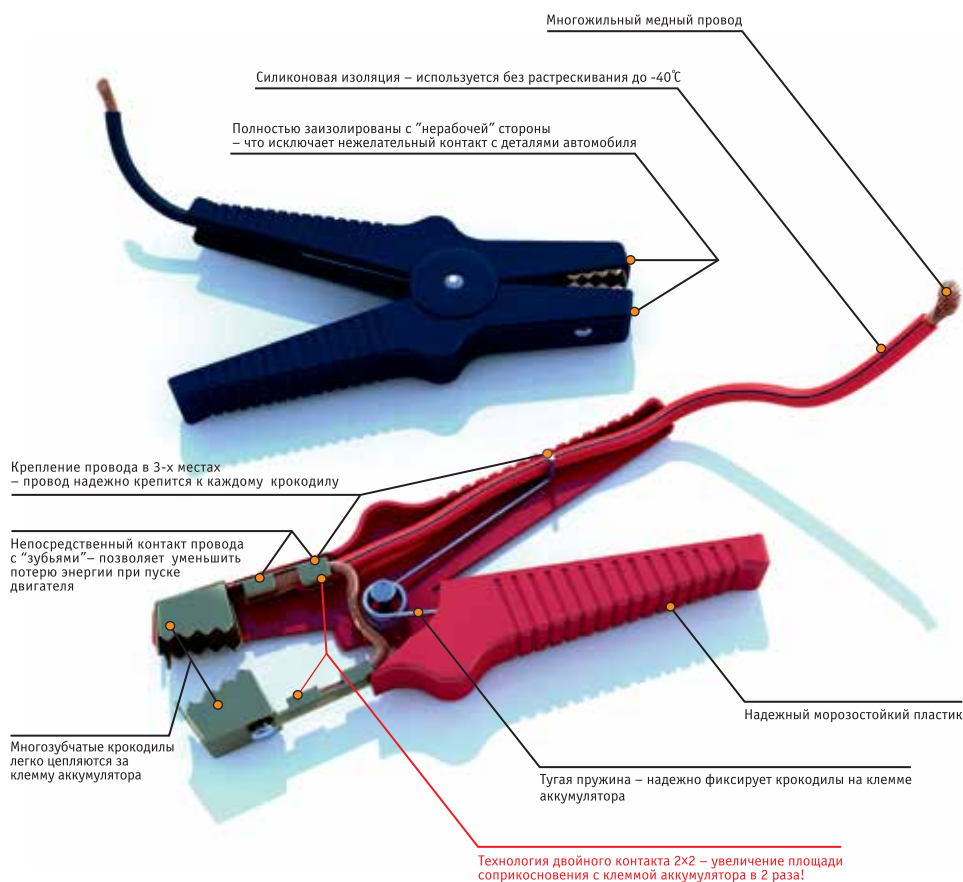

«ТЕХНОЛОГИЯ ДВОЙНОГО КОНТАКТА 2x2»

Компания AIRLINE разработала новую конструкцию проводов! Токонесущая жила подходит к обеим частям крокодила! Разведка провода на обе части (верхнюю и нижнюю) каждого из зубов крокодила, увеличилась площадь соприкосновения с клеммой аккумулятора в 2 раза! В результате улучшилось прохождение электрического тока через крокодилы в медный провод и обратно на 75%.